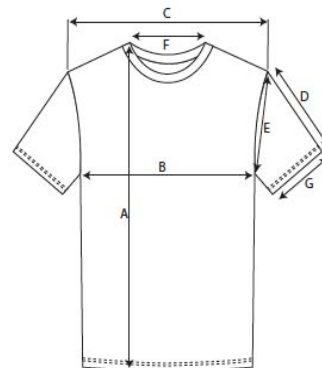

INUTEQ 'BODYCOOL T'

Measurements in CM's		XS	S	M	L	XL	2XL
A	Body length	69	69,5	70	74	75	78
B	Chest from armhole	45	47	47,5	55	57	62
C	Across shoulders	38,5	39,5	40	42	43	45
D	Sleeve length	18	18	18,5	19	20	21,5
E	Armhole	20,5	21,5	22	24	25,5	27
F	Neck opening	13,5	14	14,5	15	15	15
G	Sleeve opening	14	14,5	15	16,5	18,5	19,5